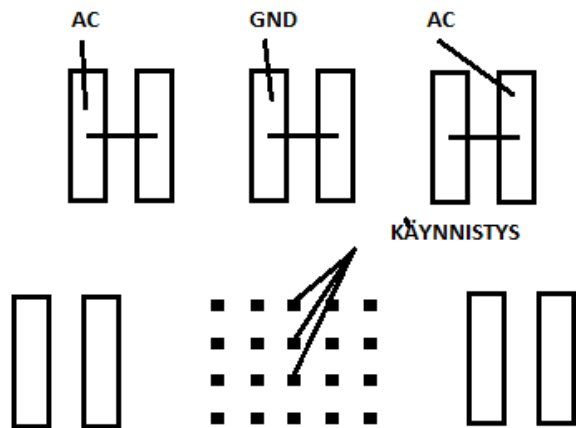

LÄHTEE 12V ja 25A

POWERI HP-ESP-128 12V/26A  
HILJAINEN!! 9.2.2019 OH2BYS

POWERI HP ESP113 12V/32A 9.2.2019 OH2BYS

POWERI HP ESP120 51,4V/57A 9.2.2019 OH2BYS

Poweri HP DPS-2500AB 51,4V/38,9A OH2BYS 10.2.2019