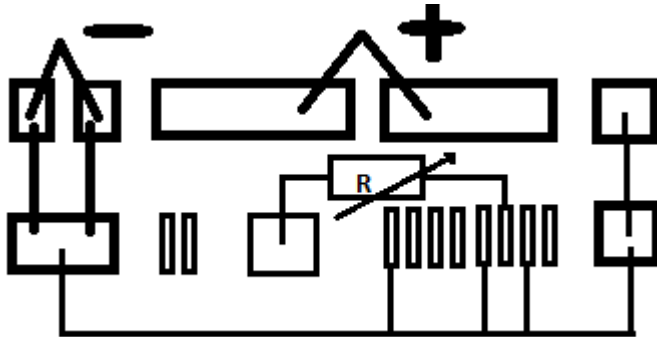

POWERI HP-ESP-128 12V/26A
HILJAINEN!! 9.2.2019 OH2BYS

POWERI HP ESP113 12V/32A 9.2.2019 OH2BYS