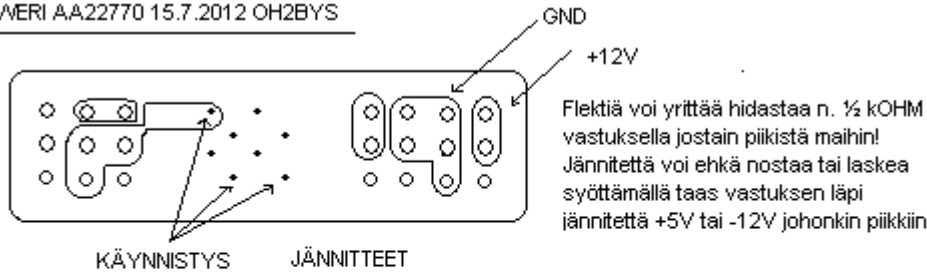

POWERI AA22770 15.7.2012 OH2BYS

5V	5V	5V	MAA	0V	5V	3,3V	MAA	MAA	+12V
				5V	0,4V	3,3V			
3,8V	MAA	MAA	5V	0,5V	0,1V	3,3V	MAA	MAA	+12V
				0V	(4,5V)(4,2V)				
3,8V	MAA	-12V			0V	4,5V	MAA	0V	

12V/20A

POWERI DPS 600PB B 15.7.2012 OH2BYS