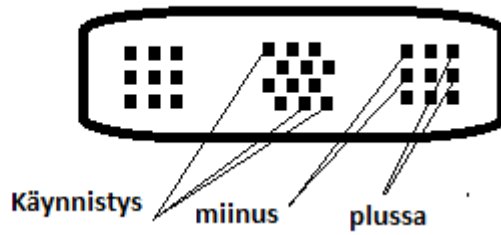

POWERI ASTEC AA.23650 9.2.1019 OH2BYS

LÄHTEE 12V ja 25A